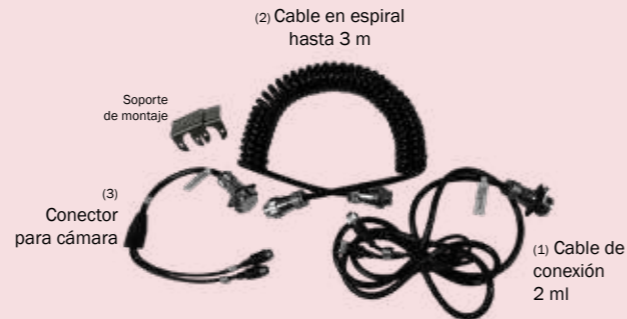

**+ CABLES**

**CONNECTE FÁCILMENTE UNA CÁMARA AMS A SU REMOLQUE!**

Conexión fácil y rápida entre el tractor y su apero

**X991450890000**  
Cable alargador para 1 cámara

Este set consta de un cable de 2 m para el monitor (1), un cable espiral hasta 1,5 m (2) y un cable de 40 cm para conectar 1 cámara (3). Ideal para una conexión fácil y rápida entre el tractor y el remolque.