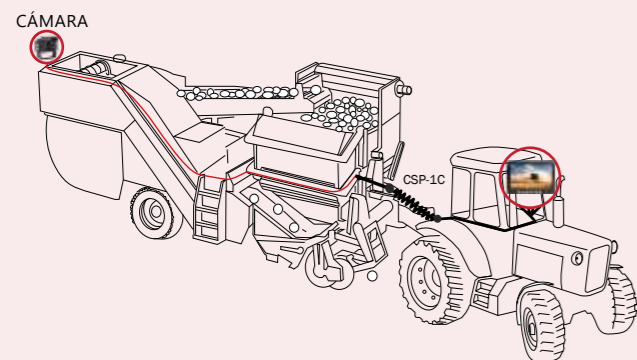

* Atención: No se incluyen los cables de extensión.

— CABLE ESPIRAL
— CABLE DE CONEXIÓN
— CABLE ESPIRAL