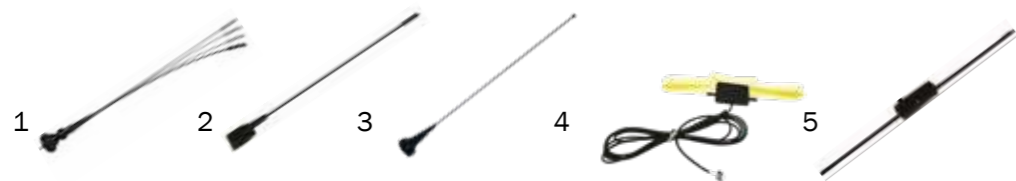

ANTENAS

Código artículo

1	X991450621000	Antena flexible AM/FM - Base redonda - Cable de extensión de 230 cm
2	X991450622000	Antena rígida AM/FM - Base cuadrada - Cable de extensión de 230 cm
3	X991450646000	Antena rígida DAB+ - Base redonda - Cable de extensión de 205 cm
4	X991450620000	Antena parabrisas DAB+ entregada con radio CB710 DAB BT
5	X991450619000	Antena electrónica para parabrisas

NOVEDAD

ANTENA DAB+/FM

X991450188000

¡Equipese de una antena doble tuner FM y DAB+! Fácil de instalación, esta antena rígida de 45cm dispone de una base redonda y de un cable de extensión de 250cm.