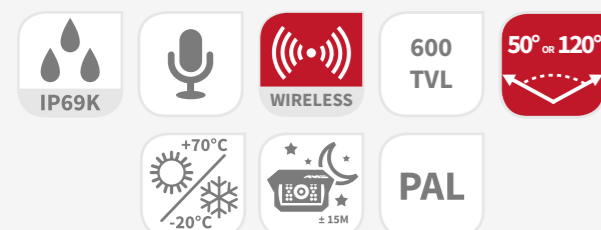

## CÁMARA INALÁMBRICA 50° / 120°

50°: X991450770000  
120°: X991450696000