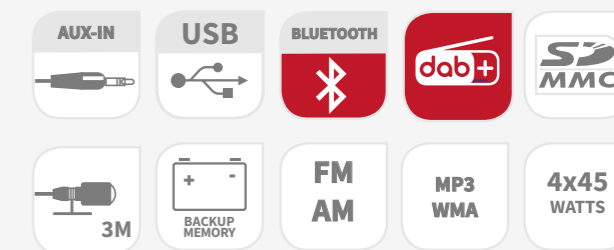

RADIO CD DAB+

Código artículo: X991450170000