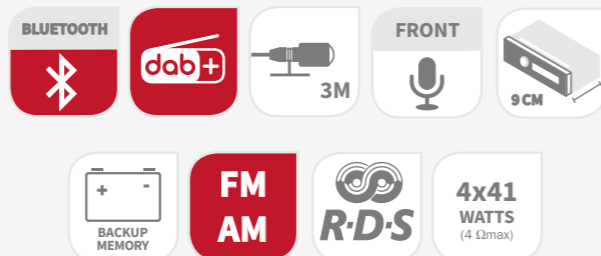

### RADIO BLUETOOTH 24V

Código artículo: X991450048000

¡Todo lo que necesita saber sobre nuestra gama audio!

Descubra nuestra gama audio y sus accesorios en nuestro vídeo de presentación

La radio numérica DAB+ ofrece numerosas ventajas. Mejor calidad y continuidad de escucha conduciendo, búsqueda de emisoras simplificada... Descubra nuestra gama de radios cortas DAB+, entregadas con una antena compatible (Todos los accesorios están disponibles en la página 10).

### RADIO INITIAL BLUETOOTH DAB+

Código artículo: X991450874000

NOVEDAD

(Antena DAB+ parabrisa incluida)

¡Encuentre todas las funcionalidades esenciales en su radio Bluetooth DAB+ Initial! Con su gama INITIAL, AMS le propone productos robustos y simples de uso.