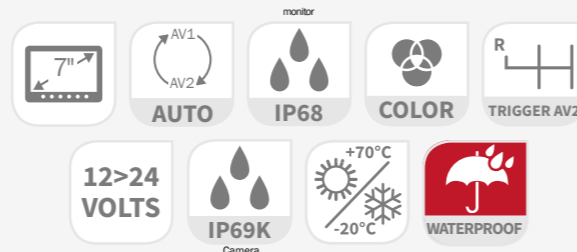

- Monitor 7" anti-reflejo
- 2 entradas / Modo intermitente
- Calefacción integrada
- Cámara IP69K / Pantalla IP68
- Visión nocturna (LED IR)
- Cable alargador de 20m