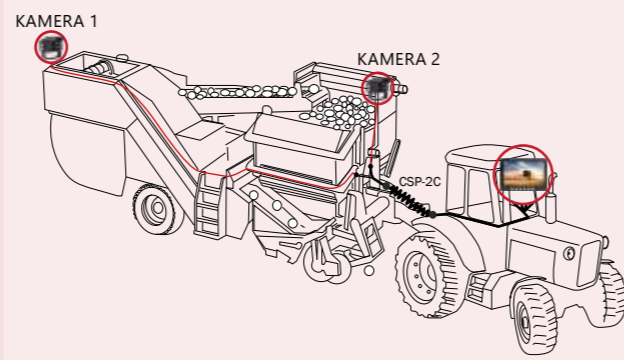

* Atención: No se incluyen los cables de extensión.

— CABLE ESPIRAL
— CABLE DE CONEXIÓN
— CABLE ESPIRAL