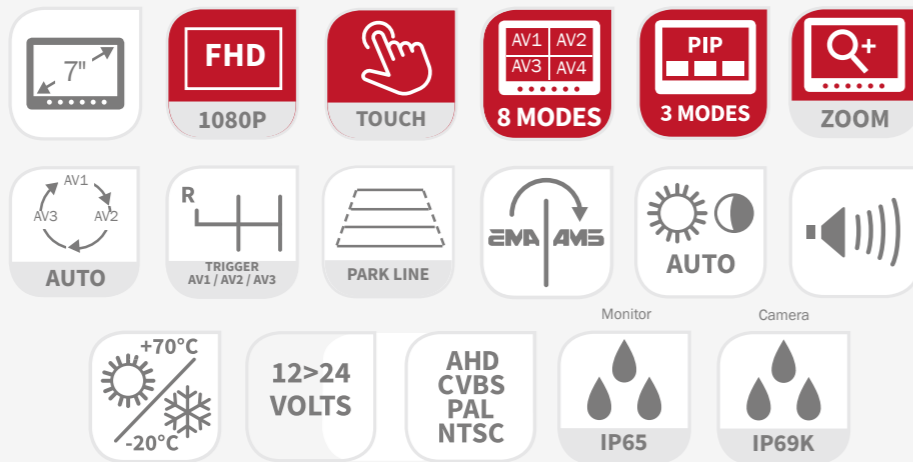

### Pantalla HD táctil 7"

- Formatos aceptados AHD / PAL / NTSC
- 4 entradas / Modo intermitente y divisor / PIP (imagen en imagen)
- Función zoom
- Líneas de estacionamiento
- Pantalla certificada IP65
- 6 idiomas

### Cámara Full HD 1080P

- Captor 1/2,8" SONY STARVIS
- Función WDR (luz de fondo)
- Visión nocturna (LED IR)
- Cámara certificada IP69K
- Cable alargador de 15m

\*Cámara compatible únicamente con la pantalla X991450879000

El kit contiene una pantalla táctil de 7" y una cámara Full HD, con menus simplificados. Con sus 8 modos de visualización SPLIT, sus 3 modos de visualización PIP (imagen en imagen) o su función zoom, ganará en visibilidad y en seguridad.