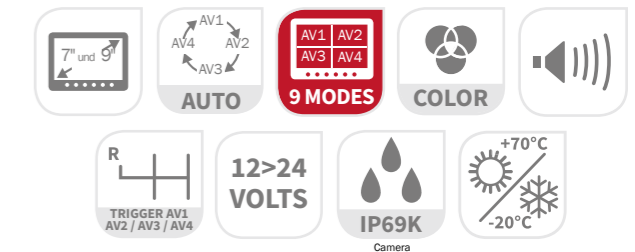

- Monitor 7" o 9" anti-reflejo
- 4 entradas / Modo intermitente y divisor
- Sonido
- Calefacción integrada
- Cámara certificada IP69K
- Visión nocturna (LED IR)
- Cable alargador de 20m