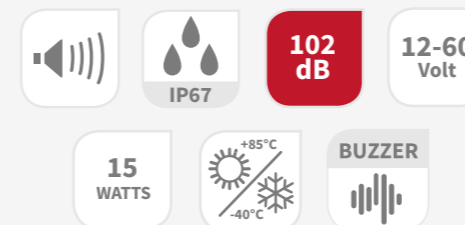

ALARMA DE MARCHA ATRÁS CON RUIDO BLANCO

Código artículo: X991450925000

NOVEDAD

En cuanto esté conectada, avisará a los peatones, ciclistas, motos u otros vehículos del peligro que puede presentarse en su camino.