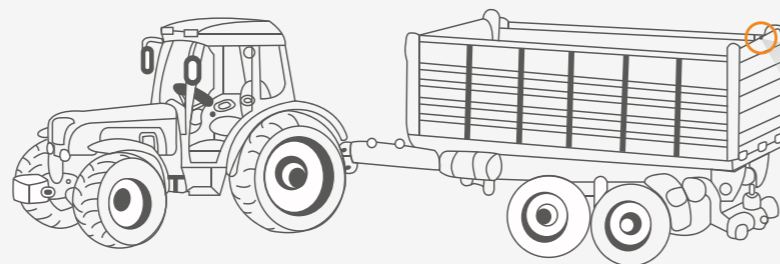

### CÁMARA DOBLE OBJETIVO

Código artículo: X991450697000

La CAMPAL D está equipada de dos objetivos : un ángulo principal de 120° y una visión más cercana de 40°.

Los objetivos son dissociables y pueden apuntar a ángulos de visión distintos.