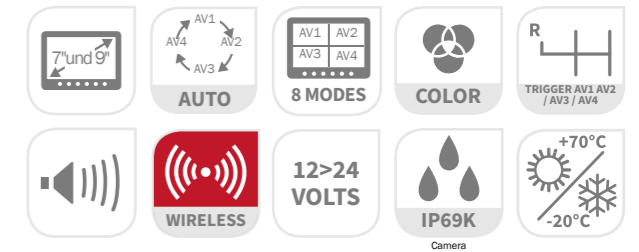

- Monitor 7" o 9" anti-reflejo
- 4 entradas / Modo intermitente y divisor
- Distancia de alcance inalámbrico: 120 m
- Cámara certificada IP69K
- Visión nocturna (LED IR)
- Necesitan una fuente de alimentación