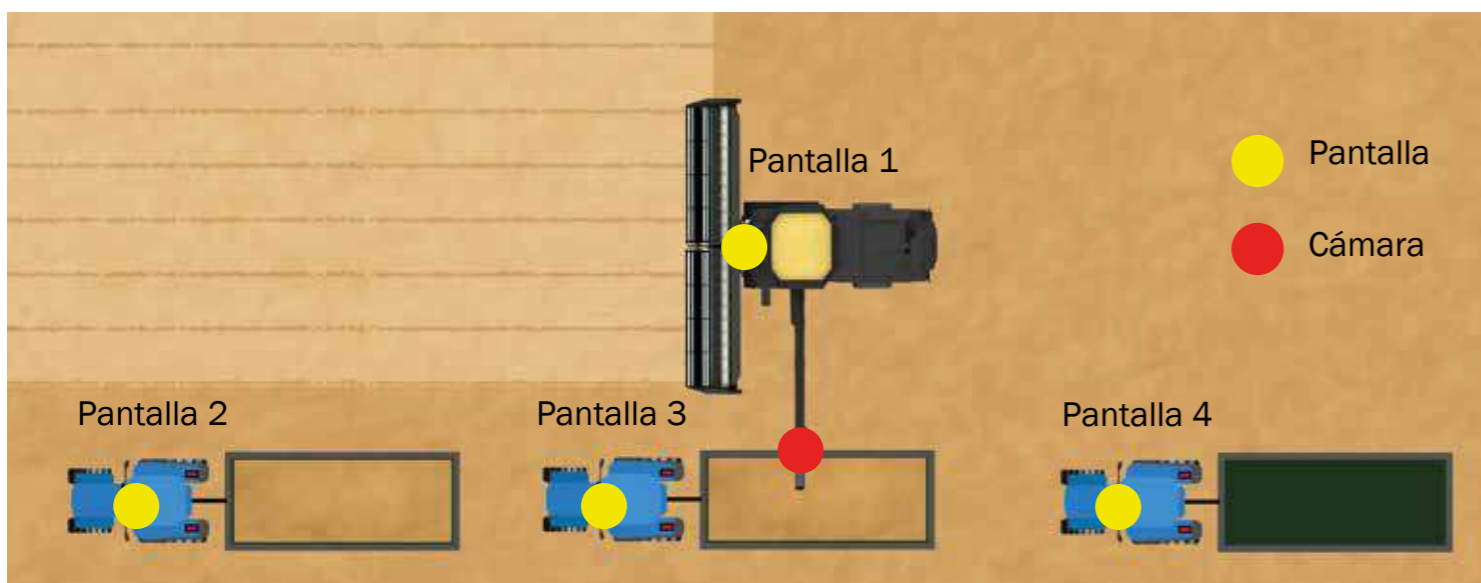

Leer más acerca de nuestro kit de vídeo