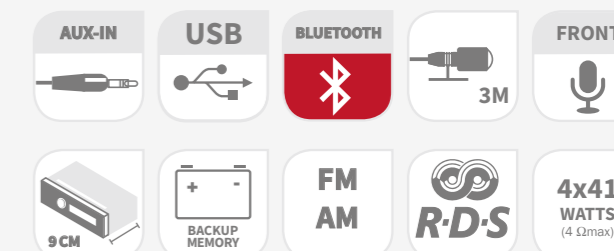

RADIO BLUETOOTH

Código artículo: X991450178000

Posibilidad de personalización a su marca