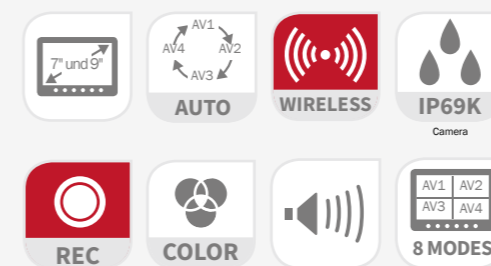

## KIT VÍDEO EASYCAM 120° O 50°

Código artículo: X991450898000 / X991450899000 / X991450900000 / X991450901000

- Pantalla 7"
- 4 entradas / Modo intermitente y divisor
- Función «REC»
- Sonido
- Distancia de alcance inalámbrico: 120 m
- Cámara certificada IP69K
- Visión nocturna (LED IR)
- Autonomía: hasta 12 h
- Batería integrada