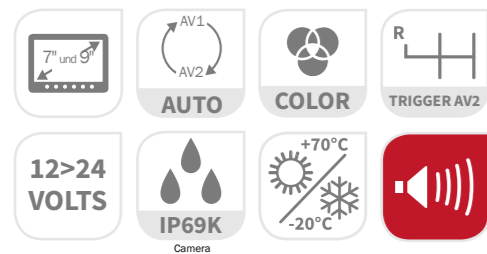

- Monitor 7" o 9" anti-reflejo
- 2 entradas / Modo intermitente
- Sonido
- Calefacción integrada
- Cámara certificada IP69K
- Visión nocturna (LED IR)
- Cable alargador de 20m